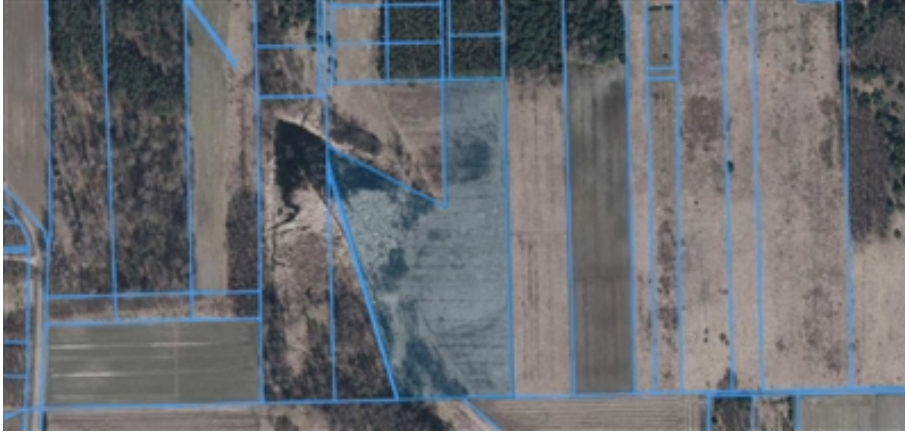

Działka - Sprzedaż

Powierzchnia	Cena	Przeznaczenie
23 500,00 m ²	1 175 000 PLN	rolna

Podstawowe

Numer oferty 5944/GS/MAX

Warunki handloweCena m² 50,00 PLN**OPIS OFERTY**

DO SPRZEDAŻY DZIAŁKA ROLNA W MIEJSCOWOŚCI TYMOTEUSZEW

Powierzchnia działki wynosi 23500 metrów

W PRZYPADKU PYTAŃ PROSZĘ DZWONIĆ !!!

**Karolina Rybak**

Karolina Rybak

tel. 746 469 330

karolina.rybak@maxon.pl